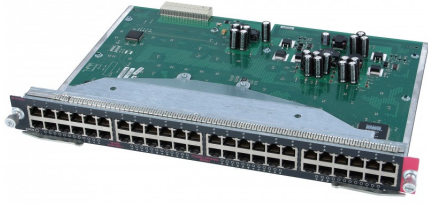

Cisco WS-X4148-RJ Datasheet

Cisco WS-X4148-RJ Catalyst 4500 10/100 Auto Module, 48-Ports (RJ-45)

WS-X4148-RJ

Cisco WS-X4148-RJ Catalyst 4500 10/100 Auto Module, 48-Ports (RJ-45)

[Buy Now](#)