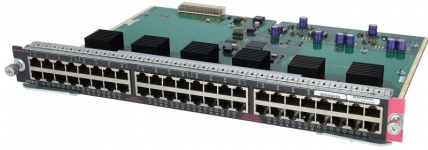

Cisco WS-X4548-GB-RJ45 Datasheet

Cisco WS-X4548-GB-RJ45 Catalyst 4500 48-Port PoE Switch Module

WS-X4548-GB-RJ45

Cisco WS-X4548-GB-RJ45 Catalyst 4500 48-Port PoE Switch Module

[Buy Now](#)